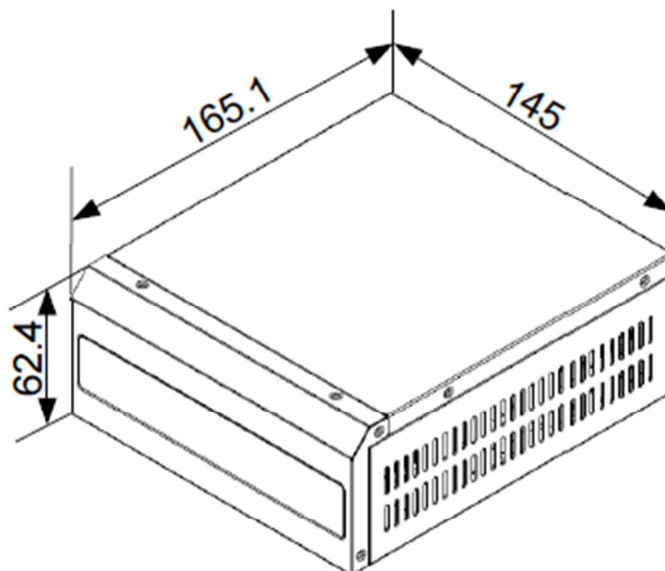

Рис. 3 – Задняя панель

5. Технические характеристики

Название модели	iVW-FH122
Главные особенности	1. Несколько режимов просмотра 2. Программное обеспечение OSD 3. Дистанционное управление
Входы	1 x HDMI
Выходы	4 x HDMI
Габариты (Ш x Г x В), мм	145 x 165.1 x 62.4
Охлаждение	Системный вентилятор
Входное разрешение	Смотри таблица № 3
Выходное разрешение	Смотри таблицу № 3
Входное напряжение адаптера питания, В.	90 ~ 264/ 47-63 Гц
Выходная мощность адаптера питания, Вт.	25
Безопасность	CE, FCC
Рабочая температура, °С	0 – 40
Потребляемая мощность, Вт	10

Таблица 1 : Технические характеристики

6. Размеры

- Высота – 62.4 мм;
- Ширина – 145 мм;
- Глубина – 165.1 мм.

Рис. 4 – iVW-FH122 Габаритные размеры

7. Комплектация устройства

№	Описание	Фотография
1	iVW-FH122	
2	Шнур питания	
3	Адаптер питания	
4	Пульт ДУ	
5	Монтажные кронштейны	
6	Комплект винтов	