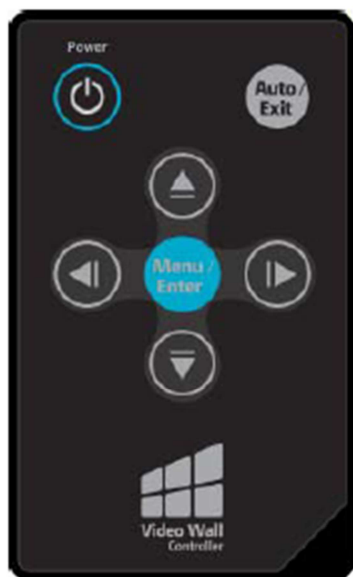

Руководство пользователя

1. Введение

Рис. 1 : iVW-FH122

iVW-FH122 контроллер видео стен, который обеспечивает отображение одного входного видео сигнала на массив мониторов. iVW-FH122 применим для больших видео панелей, где выходное изображение высокой четкости является существенным фактором. На вход HDMI контроллера подается один видео сигнал, который в дальнейшем делится на все мониторы, расположенные в массиве.

7	Руководство пользователя (CD disk)	
8	HDMI кабель	

Таблица 2 : Комплект поставки устройства

8. Дистанционное управление

iVW-FH122 поставляется с пультом дистанционного управления для удобной настройки OSD меню. На рисунке 5 представлен пульт дистанционного управления и его функциональные клавиши.

Рис. 5 : Пульт дистанционного управления

Кнопки пульта ДУ:

- Power. Включает и выключает устройство;
- Menu/Enter. Выбор в меню;
- Left. Движение влево;

- Right. Движение вправо;
- Up. Движение вверх;
- Down. Движение вниз;
- Auto/Exit. Выход из меню.