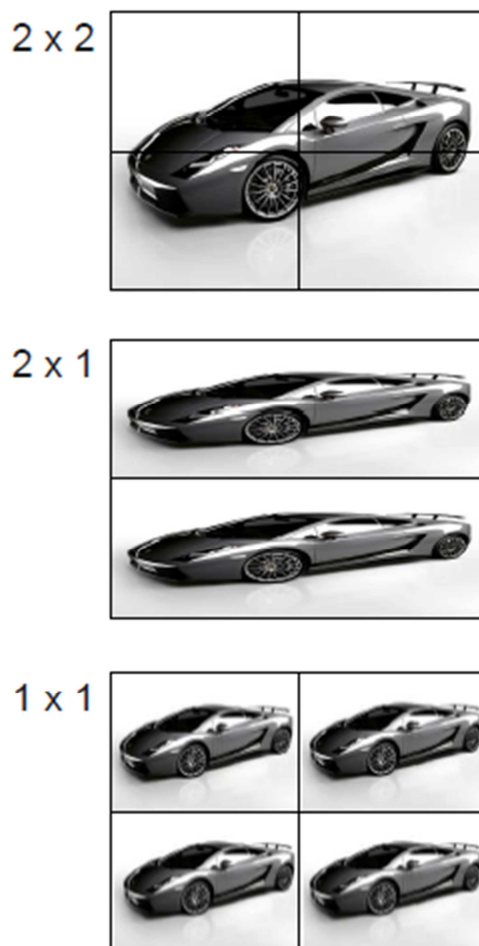

9. Режимы отображения

Существует 3 режима отображения картинки, которые представлены на рисунке 6.

Рис. 6 : Режимы изображения

Input Resolution	Output Resolution
Up to 1920x1200	720P / 1080P
640x400@70 MHz	
720x400@70,85 MHz	
640x480@60,66,70,72,75 MHz	
800x600@56,60,66,70,72,75 MHz	
1024x768@60,66,70,72,75 MHz	
1280x720@60 MHz	
1280x768@60 MHz	
1360x768@60 MHz	
1366x768@60 MHz	
1152x864@75 MHz	
1280x960@60 MHz	
1280x1024@60,70,75 MHz	
1600x1200@60 MHz	
480i/P	
720i/P	
1080i/P	
1920x1200@60 MHz	

Таблица 3 : Входное и выходное разрешение